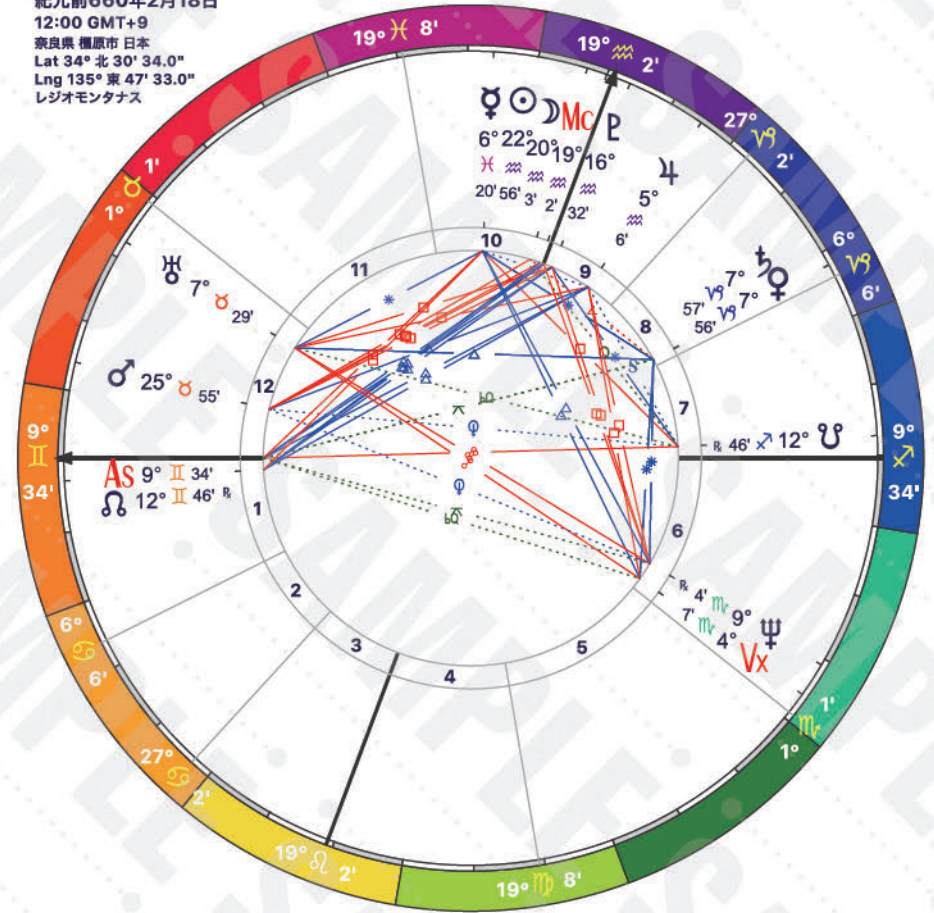

# ソーラーリターン レポート

20xx 年 ~ 20xx 年

Divination report about this year  
by Astrological Solar Return Chart

●●●● 様

ASTRAL VOICE  
THE CELESTIAL MESSAGE

▶ 今回のソーラーリターン 20xx年00月00日 00:00

## ✧ 今年1年の傾向

### Primitive Chart - Japan - BCE660

紀元前660年2月18日  
12:00 GMT+9  
奈良県 橿原市 日本  
Lat 34° 北 30' 34.0"  
Lng 135° 東 47' 33.0"  
レジオモンタナス

▶ 今回のソーラーリターン 20xx年00月00日 00:00

# ✧ 人生における「今」の意味