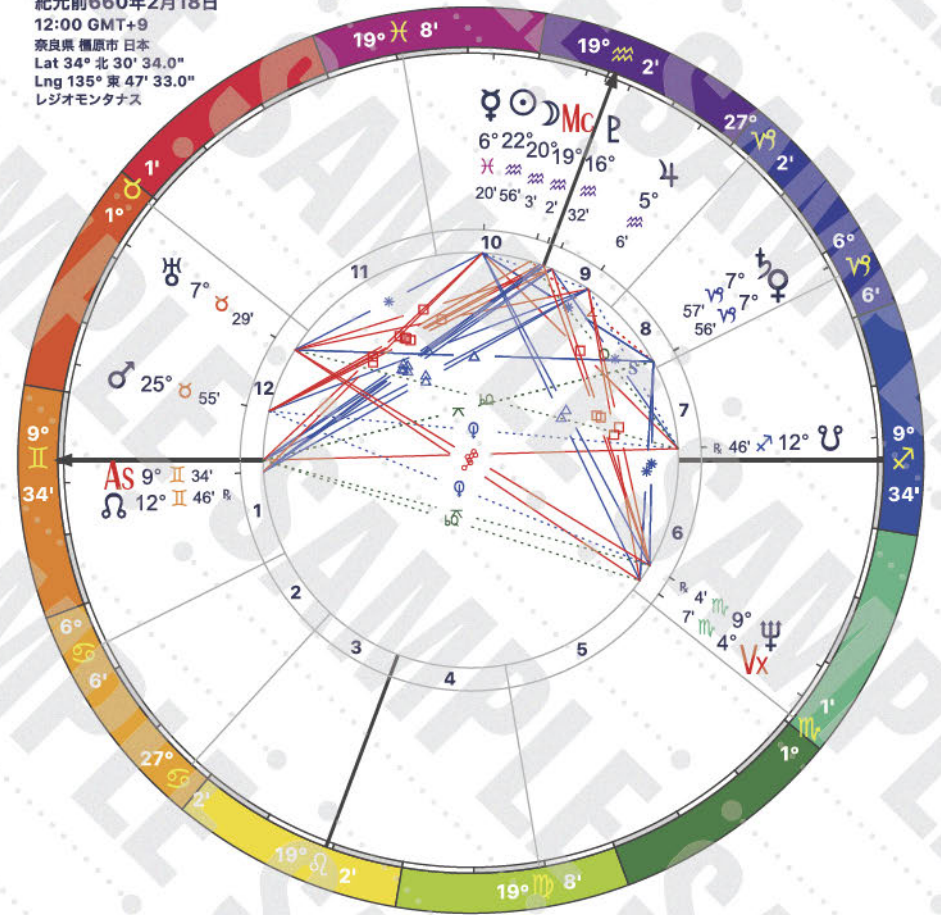

リレーションシップセッション レポート

20xx 年 00 月 00 日

Divination report at Relationship session

by Astrological Charts

●●●● 様

ASTRAL VOICE
THE CELESTIAL MESSAGE

▶ 「シナストーリーチャート」で見る相性

Primitive Chart - Japan - BCE660

紀元前660年2月18日
12:00 GMT+9
奈良県 橿原市 日本
Lat 34° 北 30' 34.0"
Lng 135° 東 47' 33.0"
レジオモンタナス

▶「コンポジットチャート」で見るペアとしての特性

Primitive Chart - Japan - BCE660

紀元前660年2月18日
12:00 GMT+9
奈良県 橿原市 日本
Lat 34° 北 30' 34.0"
Lng 135° 東 47' 33.0"
レジオモンタナス